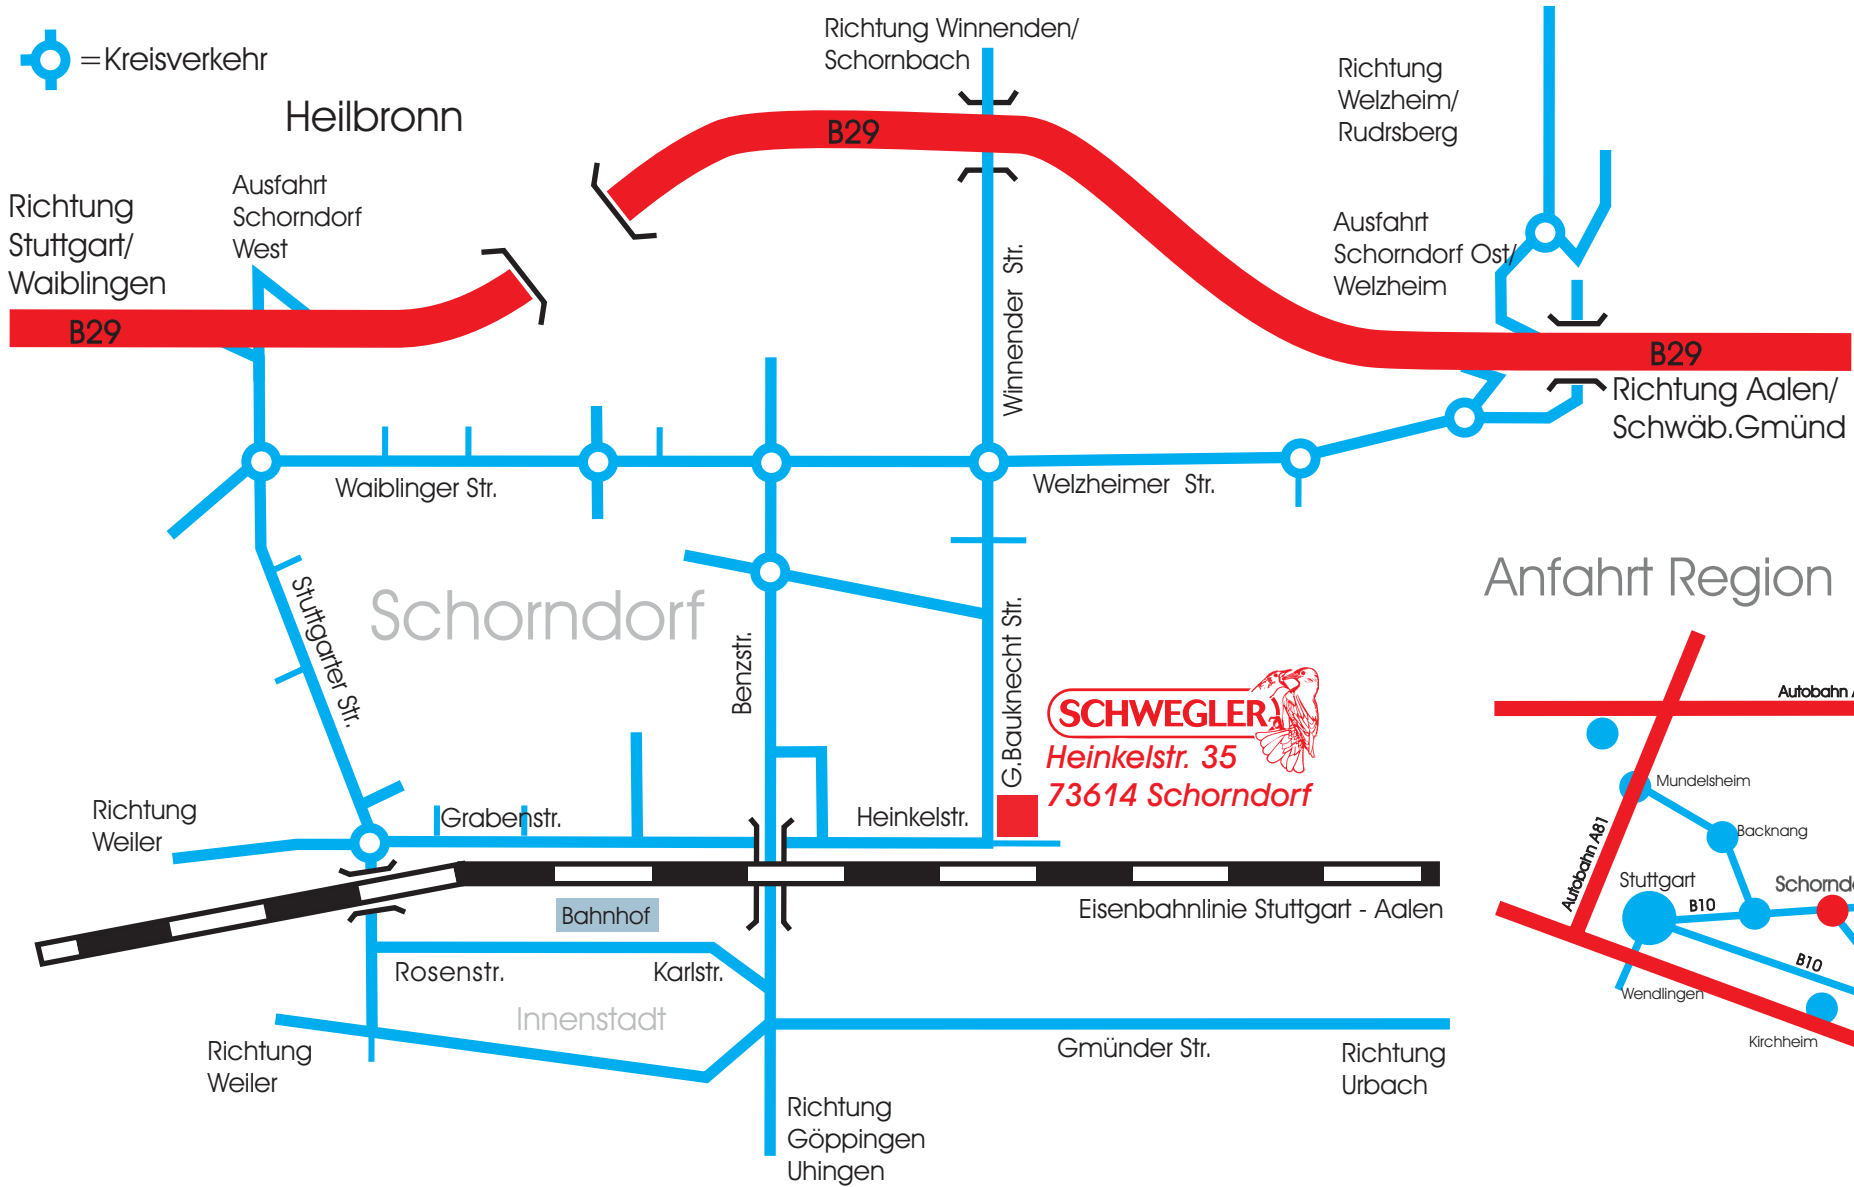

ANFAHRTSSKIZZE

SCHWEGLER

SCHWEGLER Vogel- & Naturschutzprodukte GmbH Heinkelstr. 35 D - 73614 Schorndorf Telefon: (07181) / 97745 0

Anfahrt Region